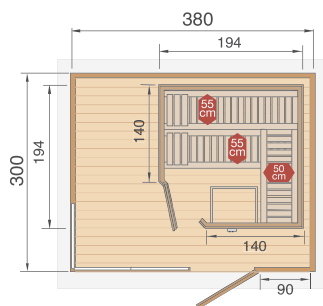

Cubilis

Außenmaß Haus
B 380 x T 300 x H 249 cm

Außenmaß Sauna
B 194 x T 194 x H 199 cm
– extra hohe Tür: Durchgangmaß 82 x 188 cm

- 2 x 55 cm tiefe Liegen, 50 cm tiefe Querliege
- inkl.: ✓ Ofenschutz
  ✓ Bodenmatte
  ✓ 2 Kopfstützen
  ✓ Saunabadetuch

Bestell-Nr.: 412.3830.00.46

Passende Ofensets
Infos siehe Ausklapper

Für Cubilis

- Ofenset 3
- Ofenset 4
- Ofenset 7
- Ofenset 8
- Ofenset 11

Inklusive

Lieferung frei Bordsteinkante innerhalb Deutschlands (Festland)