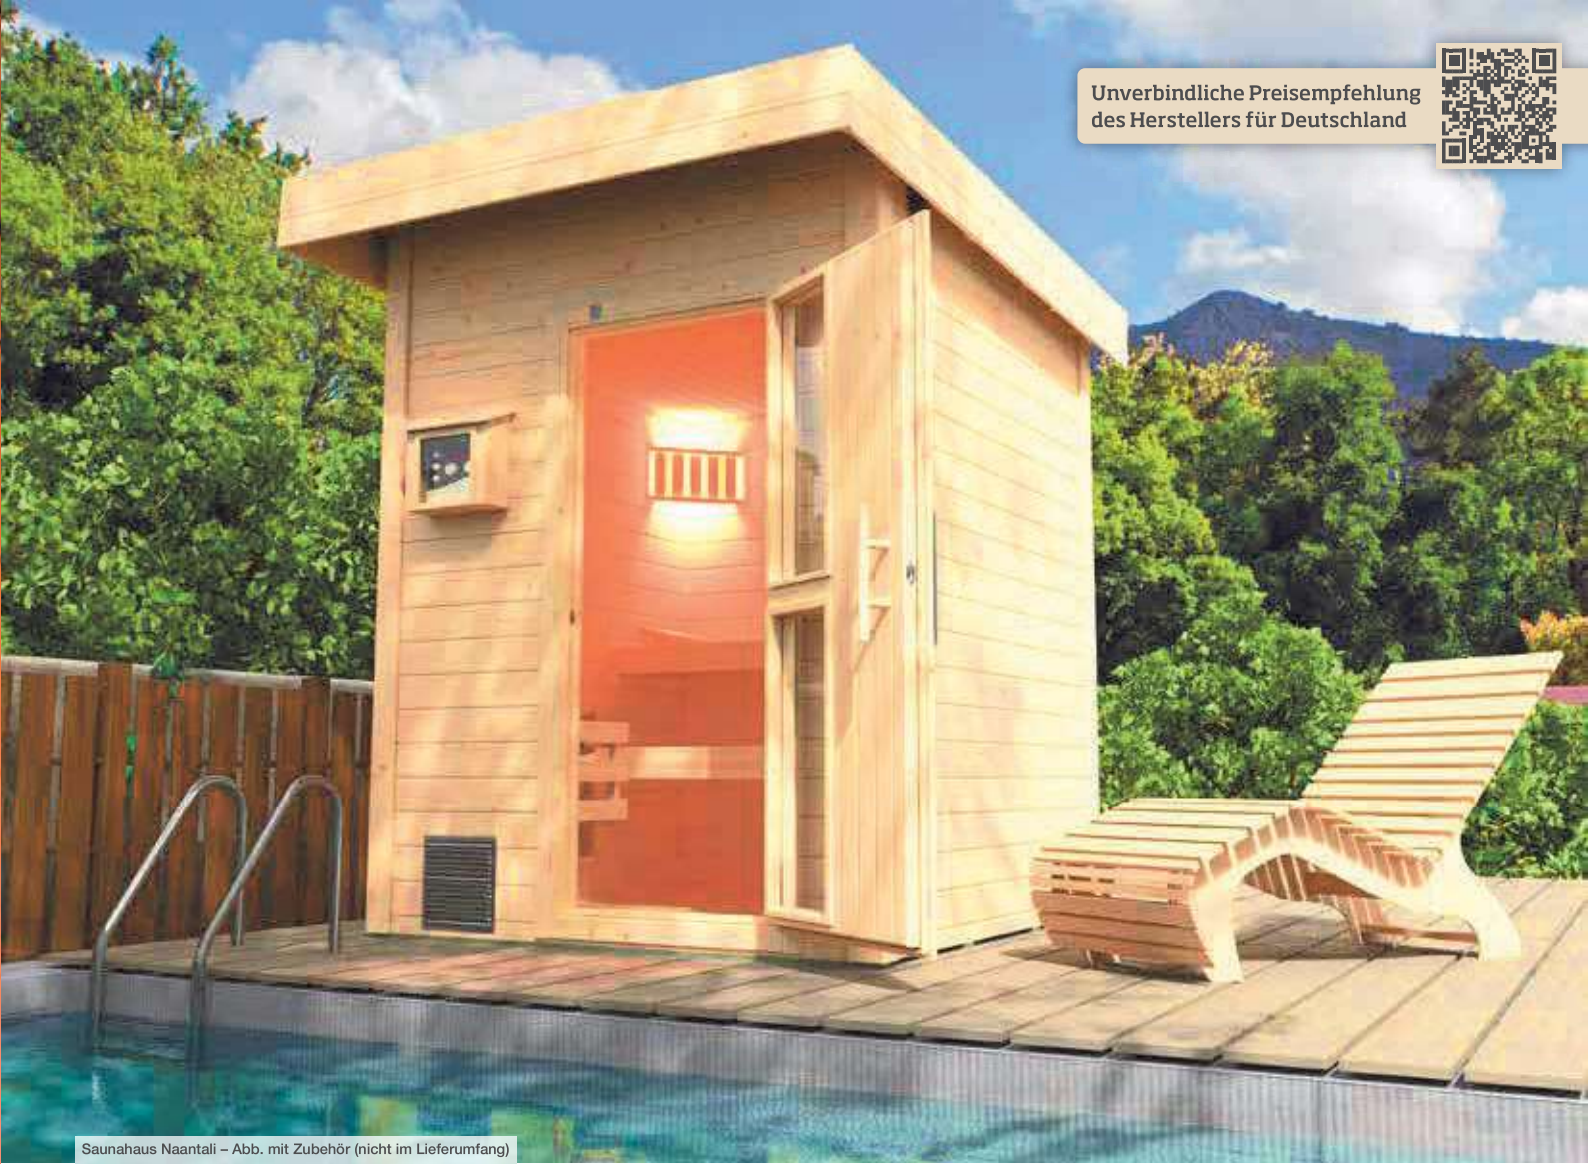

# WEKA Saunahäuser

**Mehr Genuss  
Mehr Gesundheit  
Mehr Garten-Sauna**

Mit einem Saunahaus schaffen Sie sich Ihren ganz persönlichen Wohlfühlplatz im Garten. Unsere Saunahäuser sind durchdacht bis ins kleinste Detail. Sie können gleichzeitig das klassische Saunieren mit dem Komfort eines hochwertigen Blockbohlenhauses genießen.

### Die WEKA-Qualität Premium-Saunahaus

- Saunahaus aus 38 mm starken Blockbohlen
- 19 mm starkes Massivholzdach
- 19 mm starker Massivholzboden
- speziell isolierte, hochwertige Rahmentür mit innenliegendem Sicherheits-Rollverschluss, hochwertigem Türgriff (außen Edelstahl, innen Holz) und Lichtausschnitten aus 14 mm starkem Isolierglas
- zusätzliche, speziell isolierte Zwischendecke
- Gesamthöhe 253 cm

NAANTALI SPARSET

Sockelmaß  
B 187 x T 187 x H 253 cm

- 2 x 55 cm tiefe Liegen
- inkl.: ✓ Ofenschutz und Sauna-Leuchten-Set
- ✓ 2 Kopfstützen
- ✓ hochwertiger, selbstklebender Dachbahn
- ✓ Wetterschutz für Ofensteuerung
- ✓ extra hoher Tür:  
Durchgangsmaß 71,5 x 181,5 cm