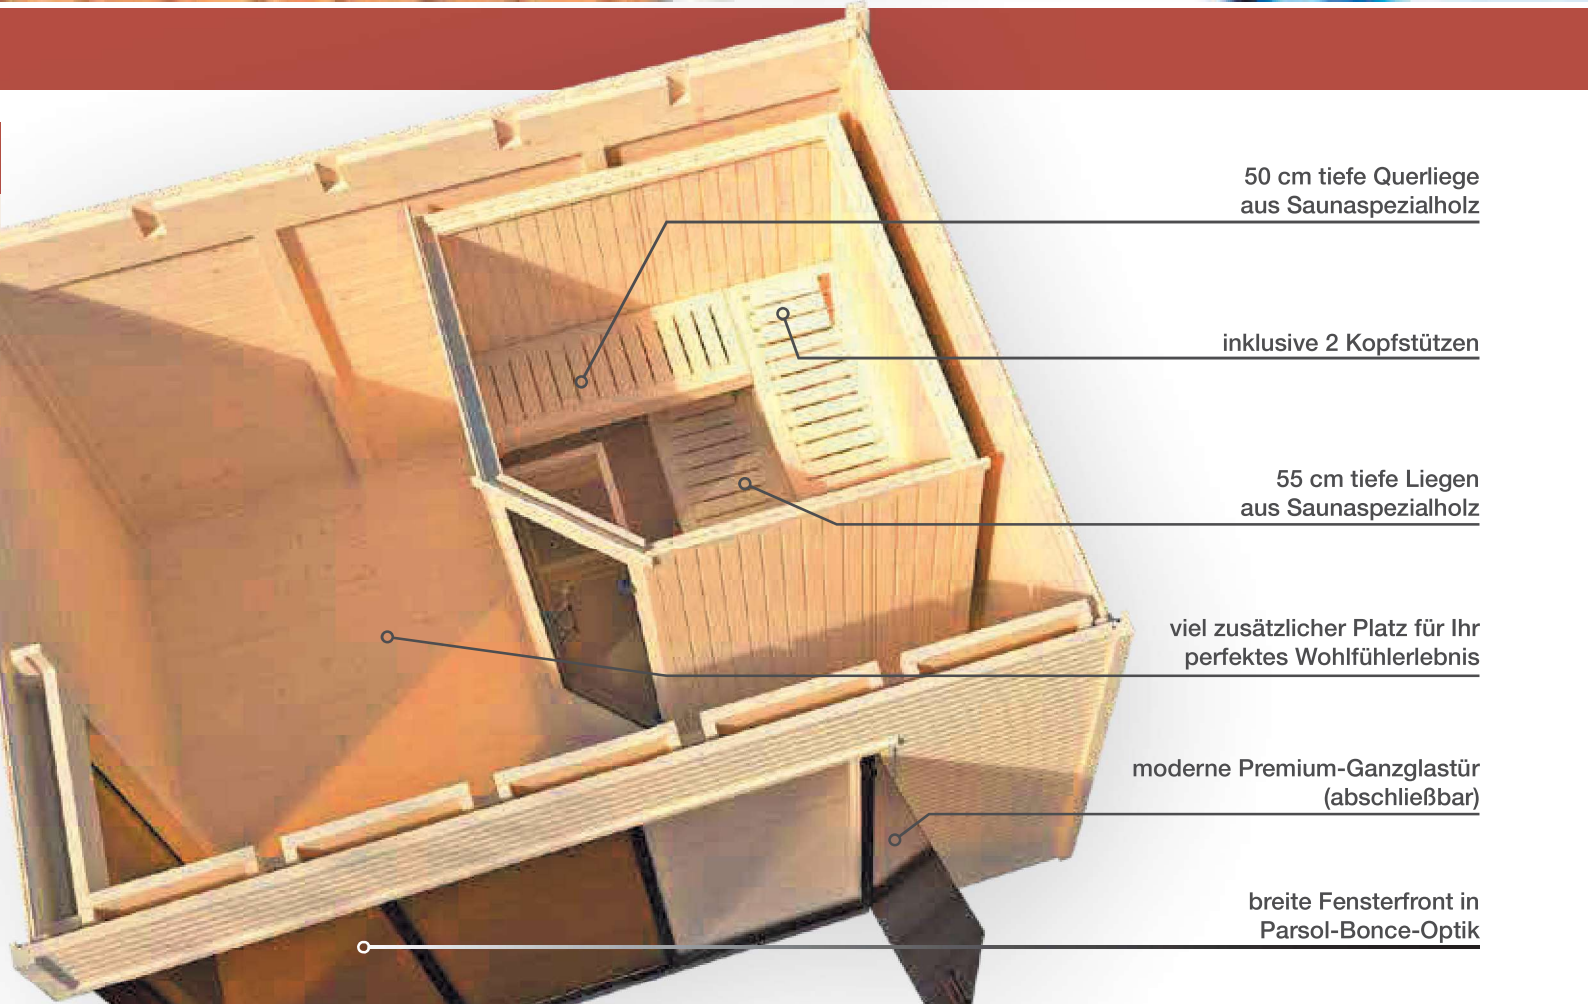

## Das moderne wekaLine Profil

WEKA-Saunen mit dem markanten wekaLine-Bohlenprofil sind ein echter Blickfang und etwas ganz Besonderes. Mit diesen exklusiven Saunen holen Sie sich ein edles Stück Design in Ihre eigenen vier Wände.

Die 45 mm starken Wandbohlen sorgen durch ihre besonders hohe Stabilität und Dichte für ein optimales Sauna- und Wohlfühlklima.

**inklusive:**

hochwertigem Abschlussprofil aus Aluminium

hochwertiger, selbstklebender Dachbahn

Regenrinnen-Set inkl. Einhangbleche

50 cm tiefe Querliege aus Saunaspezialholz

inklusive 2 Kopfstützen

55 cm tiefe Liegen aus Saunaspezialholz

viel zusätzlicher Platz für Ihr perfektes Wohlfühlerlebnis

moderne Premium-Ganzglastür (abschließbar)