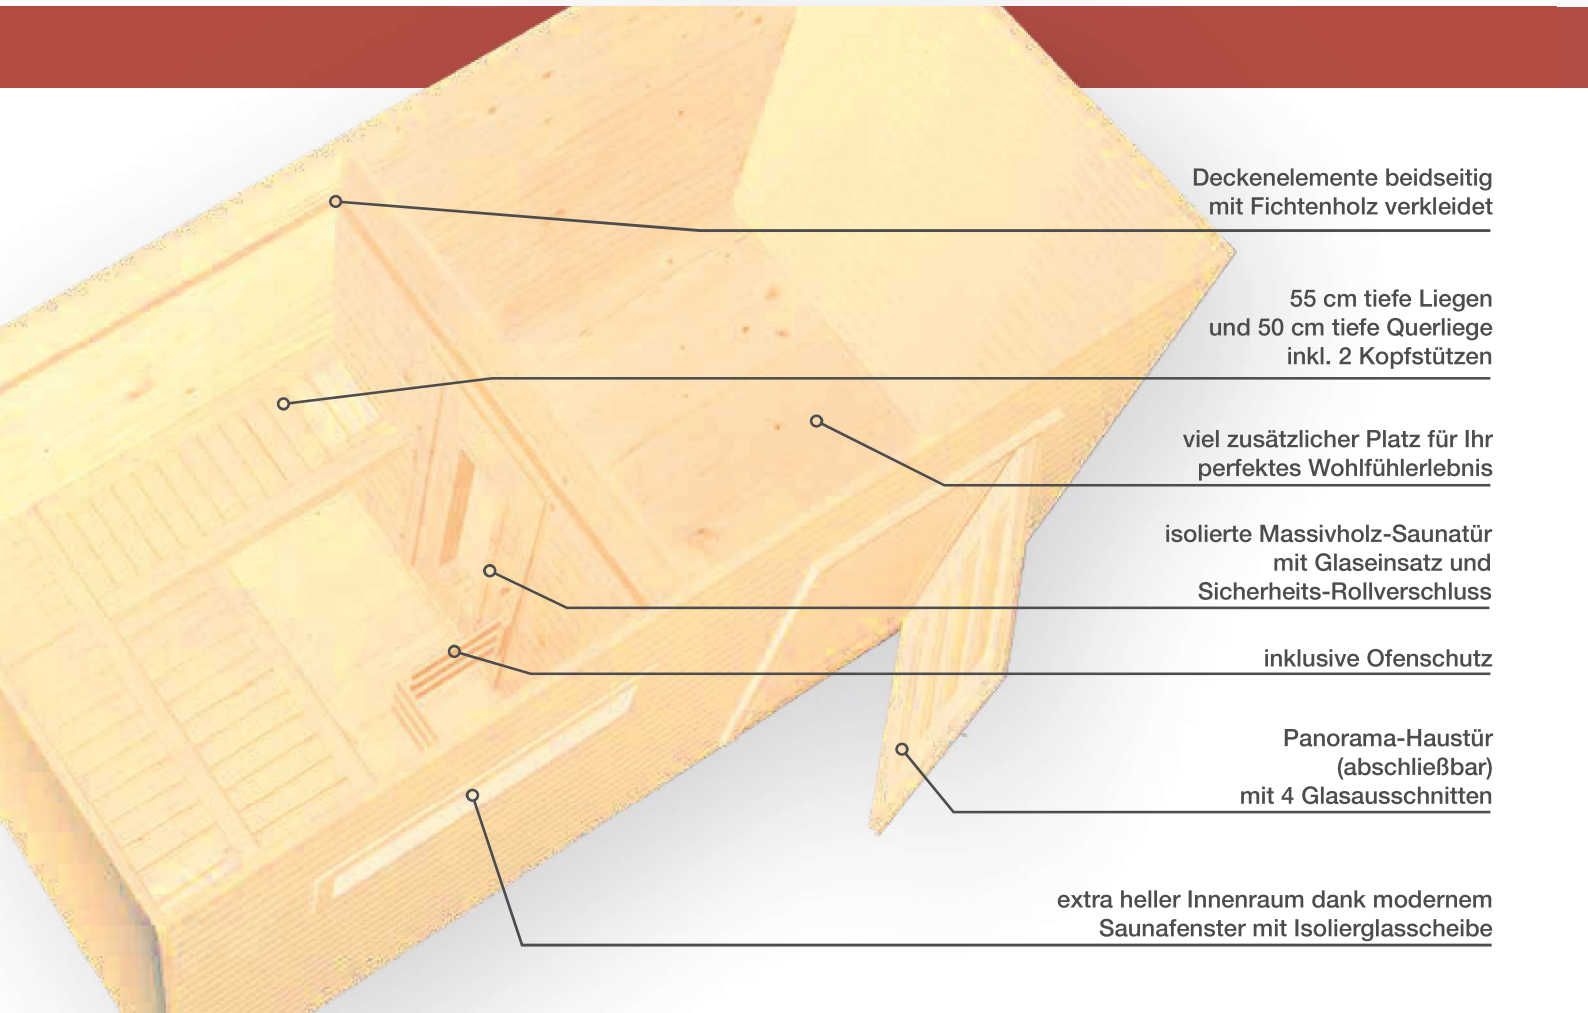

## Zubehör-Tipp

Resonanzlautsprecher (S. 80)

Spezial-Saunaleuchterset (S. 83)

Premium-Zubehörsset (S. 79)

exklusive Wellnessliege (S. 81)

Deckenelemente beidseitig  
mit Fichtenholz verkleidet

55 cm tiefe Liegen  
und 50 cm tiefe Querliege  
inkl. 2 Kopfstützen

viel zusätzlicher Platz für Ihr  
perfektes Wohlfühlerlebnis

isolierte Massivholz-Saunatur  
mit Glaseinsatz und  
Sicherheits-Rollverschluss

inklusive Ofenschutz

Panorama-Haustür  
(abschließbar)  
mit 4 Glasausschnitten