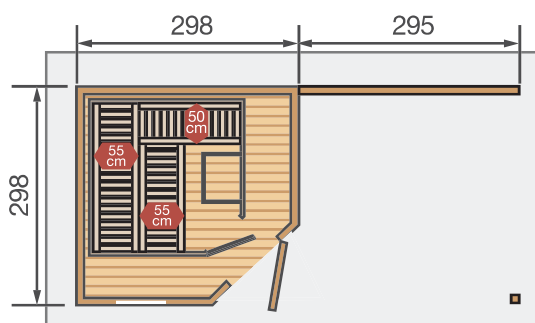

### Die WEKA-Qualität Premium-Saunahaus

- Saunahaus aus 28 mm starken Blockbohlen
- 19 mm starkes Massivholzdach
- 19 mm starker Massivholzboden
- Dreh- und Kippfenster mit Echtglas
- stabile Rahmentür mit Drückergarnitur, Profilzylinderschloss und 3 Schlüsseln
- Gesamthöhe 237 cm
- Dach und Boden naturbelassen
- Anbau ohne Boden
- ohne Ersteindeckung