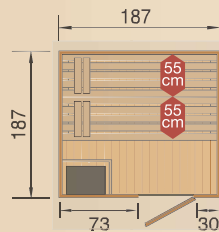

NAANTALI SPARSET

Sockelmaß  
B 187 x T 187 x H 253 cm

- 2 x 55 cm tiefe Liegen
- inkl.: ✓ Ofenschutz und Sauna-Leuchten-Set
- ✓ 2 Kopfstützen
- ✓ hochwertiger, selbstklebender Dachbahn
- ✓ Wetterschutz für Ofensteuerung
- ✓ extra hoher Tür:  
Durchgangsmaß 71,5 x 181,5 cm