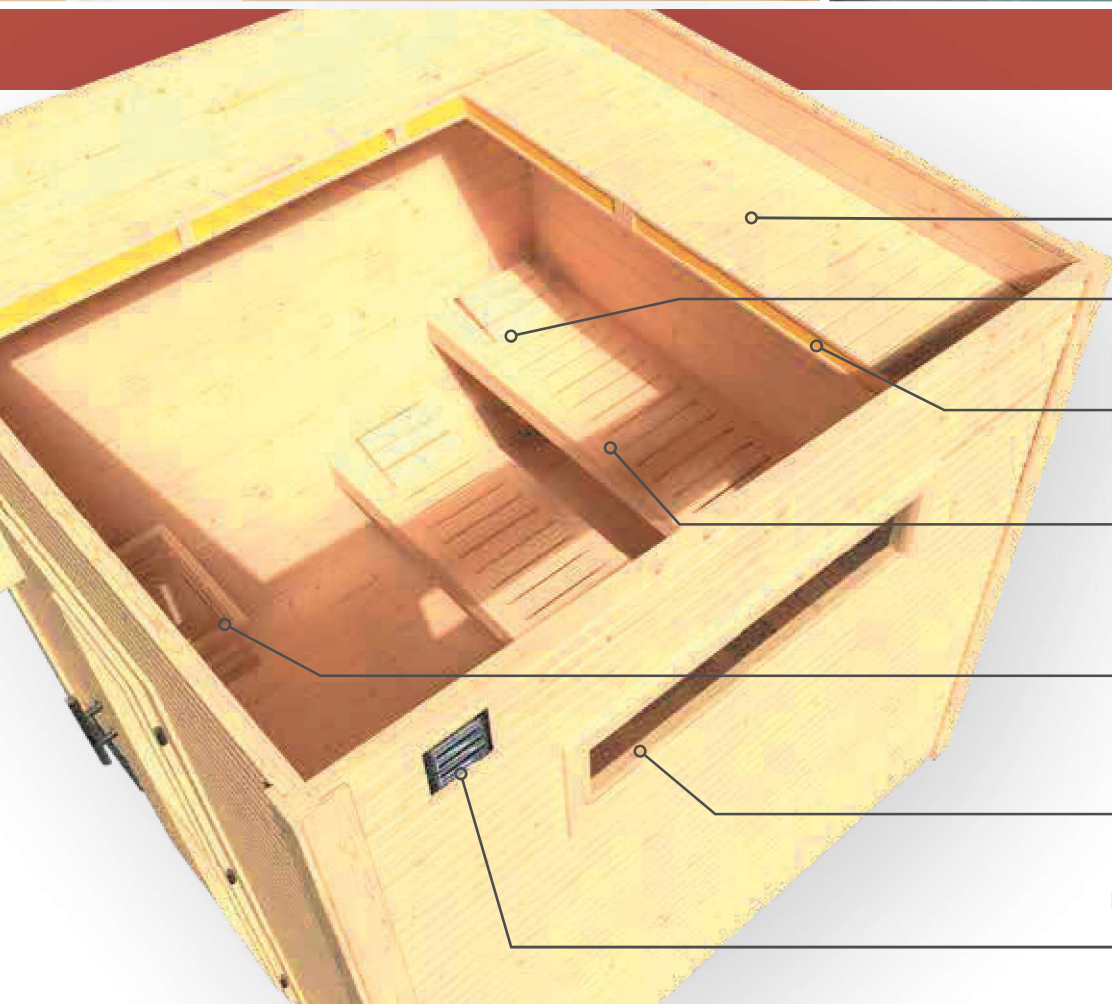

## Mehr Qualität

Saunatur mit Edelstahl-/Holzgriff und Sicherheitsrollverschluss

Mit 45 mm Blockbohlen in speziellem Design-Profil „wekaLine“

Kuopio in anthrazit/weiß

Deckenelemente beidseitig mit Fichtenholz verkleidet

inklusive 2 Kopfstützen

mit speziell isolierter Zwischendecke

55 cm tiefe Liegen und 50 cm tiefe Querliege aus Saunaspezialholz

inklusive Ofenschutz

extra heller Innenraum dank modernem Saunafenster mit Isolierglasscheibe