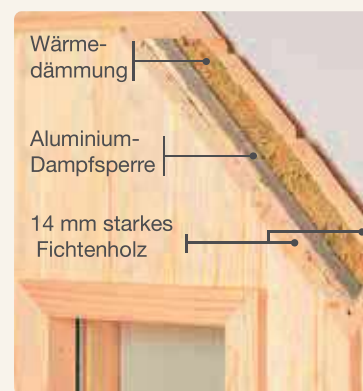

**Bestens isoliert -
der WEKA-Vorteil
für ein optimales
Saunaklima**

Die Saunen der weka Saunahäuser sind mit 68 mm starken, saunagerecht isolierten Wandelementen und einer nochmals speziell isolierten Tür ausgestattet – so bleibt die Wärme, wo sie hingehört – in Ihrer Sauna!

Inklusive