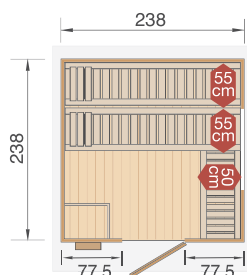

Extra hohe Tür:
Durchgangsmaß: 71,5 x 181,5 cm
Innenhöhe: 203 cm

naturbelassen

Kuopio

Außenmaß Haus
B 263 x T 298 x H 253 cm

- 2 x 55 cm tiefe Liegen,
- inkl.: ✓ Ofenschutz
  ✓ 2 Kopfstützen
  ✓ Isolierter Zwischendecke
  ✓ Wetterschutz für Ofensteuerung
  ✓ Saunabadetuch
  ✓ Querliege

anthrazit/weiß

Bestell-Nr.: 533.2525.60004

Bestell-Nr.: 533.2525.66004

Passende Ofensets

• Technikpaket 1

- Saunaofen 9,0 kW
- Anschlusskabel
- Steuergerät
- Saunasteine

Bestell-Nr.: 500.0502.10.15

• Technikpaket 2

- BioAktiv-Saunaofen 9,0 kW
- Anschlusskabel
- Steuergerät
- Saunasteine

Bestell-Nr.: 500.0404.10.05

WEKA Vorteil

Hervorragendes Platzangebot bestens isoliert

Die besonderen Ausstattungsmerkmale sorgen dafür, dass die Wärme im Inneren des Hauses bleibt:

- ① speziell isolierte Zwischendecke
- ② isolierte Tür mit Dampfsperre
- ③ Doppel-Isolierverglasung
- ④ große Zu- und Abluftöffnung aus Metall mit Insektenschutz für eine optimale Luftzirkulation