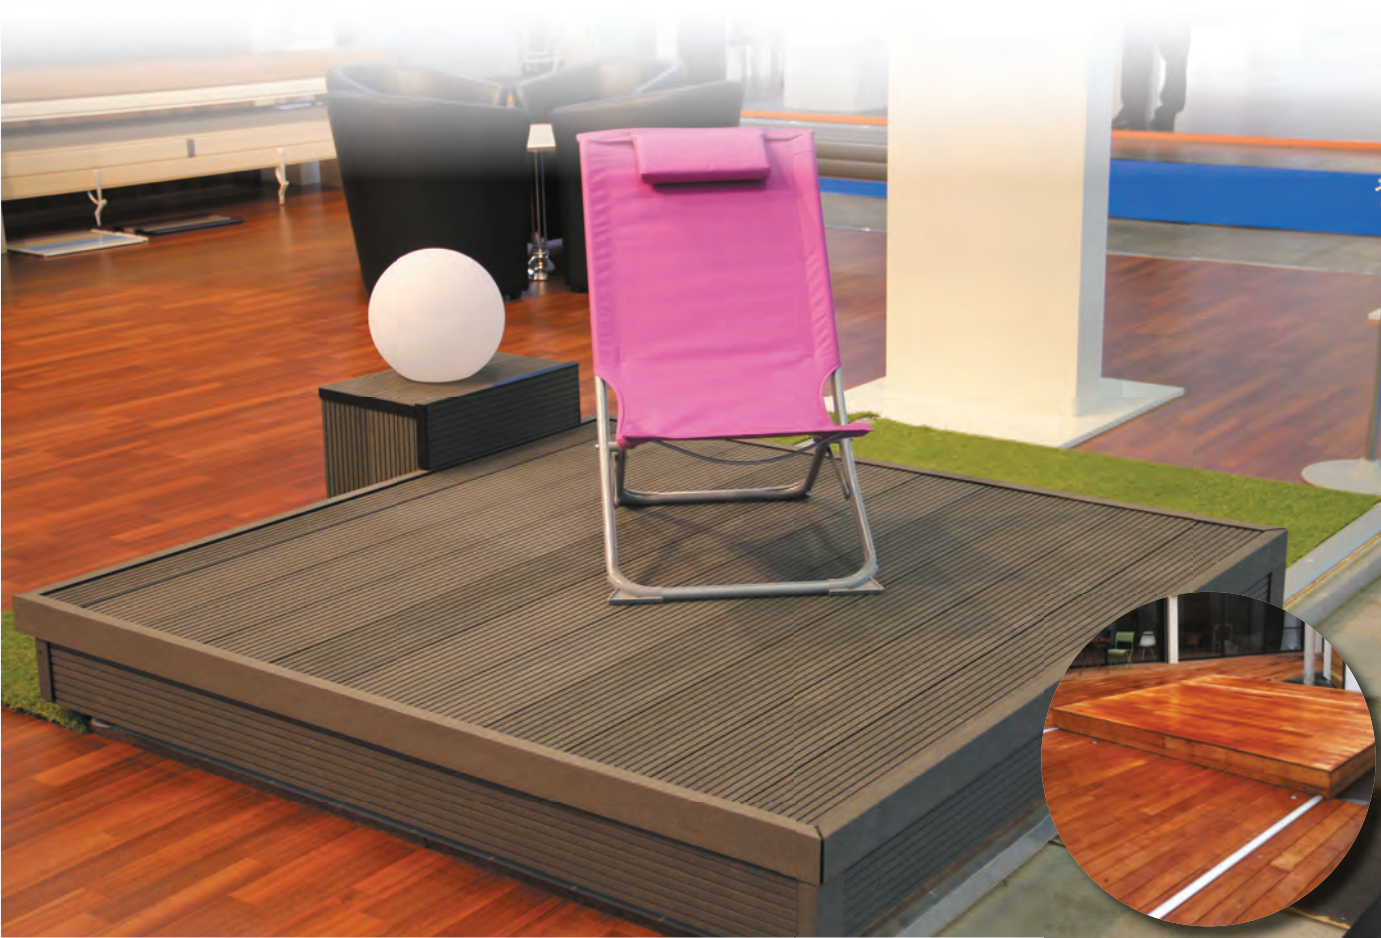

DIE + PUNKTE

100% sicher und robust

Leistet maximale Sicherheit für Kinder und Haustiere. Die WALU DECK SPA Abdeckung ist vollkommen geschlossen. Kinder unter 5 Jahren werden wirksam vom Pool ferngehalten.

Einsparpotential und Sauberkeit

WALU DECK SPA verlangsamt die Verdunstung, vermeidet Wärmeverluste und hemmt beachtlich das Algenwachstum. Die Unterhaltskosten verringern sich.

Einfache Konstruktion und Handhabung

WALU DECK SPA benötigt keinen Stromanschluss und lässt sich dennoch schnell und ohne körperliche Anstrengung verschieben, ganz wie Sie es wünschen!

Ansprechendes Design und Vielseitigkeit

WALU DECK SPA dient zur trickreichen Optimierung des vom Spa und seiner Umgebung eingenommenen Raums.