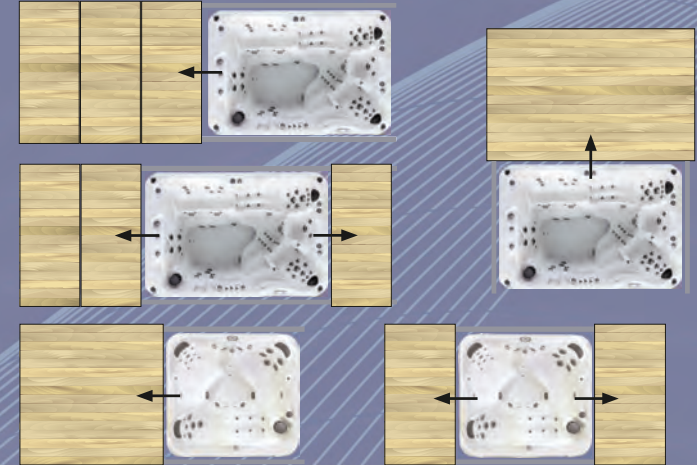

Leistet maximale Sicherheit für Kinder und Haustiere. Die WALU DECK SPA Abdeckung ist vollkommen geschlossen. Kinder unter 5 Jahren werden wirksam vom Pool ferngehalten.

Einsparpotential und Sauberkeit

WALU DECK SPA verlangsamt die Verdunstung, vermeidet Wärmeverluste und hemmt beachtlich das Algenwachstum. Die Unterhaltskosten verringern sich.

Einfache Konstruktion und Handhabung

WALU DECK SPA benötigt keinen Stromanschluss und lässt sich dennoch schnell und ohne körperliche Anstrengung verschieben, ganz wie Sie es wünschen!

Ansprechendes Design und Vielseitigkeit

WALU DECK SPA dient zur trickreichen Optimierung des vom Spa und seiner Umgebung eingenommenen Raums.

Verschiedene Lagerungsmöglichkeiten

Bestandteile:

• Bremse mit Gummibacke und Führungsrad