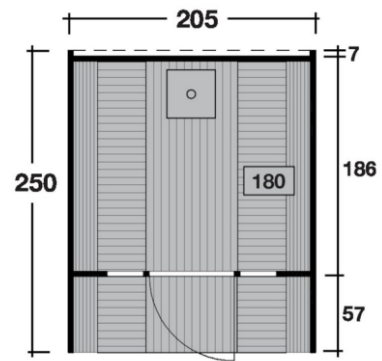

Preisliste Saunafässer 2020

Saunafass 230

Ausführung: naturbelassen, kiefer, eiche hell, schwedenrot, lärche, nussbaum, grau, weiß

Dachschindeln sind in schwarz oder rot erhältlich.

Größe: Ø 205 x 230 cm

Ofen	Dachschindeln	Preis
Holz	Schwarz oder Rot	CHF. 6'550.-
Elektro	Schwarz oder Rot	CHF. 5'750.-
Farbliche Erstbehandlung		CHF. 390.-

Saunafass 250

Ausführung: naturbelassen, kiefer, eiche hell, schwedenrot, lärche, nussbaum, grau, weiß

Dachschindeln sind in schwarz oder rot erhältlich.

Größe: Ø 205 x 250 cm

Ofen	Dachschindeln	Preis
Holz	Schwarz oder Rot	CHF. 6'750.-
Elektro	Schwarz oder Rot	CHF. 6'150.-
Farbliche Erstbehandlung		CHF. 390.-

Saunafass 330 de luxe (2-Raum Sauna)

Ausführungen: naturbelassen, kiefer, eiche hell, schwedenrot, lärche, nussbaum, weiß, grau oder Thermoholz

Dachschindeln sind in schwarz oder rot erhältlich

Größe: Ø 235 x 330 cm