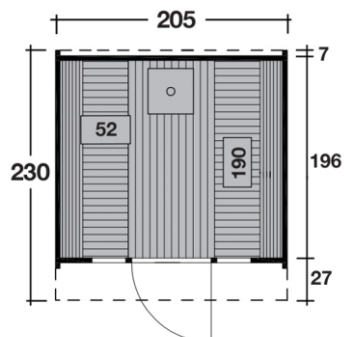

Preisliste Saunafässer 2020

Saunafass 230

Ausführung: naturbelassen, kiefer, eiche hell, schwedenrot, lärche, nussbaum, grau, weiß

Dachschindeln sind in schwarz oder rot erhältlich.

Größe: Ø 205 x 230 cm

Ofen	Dachschindeln	Preis
Holz	Schwarz oder Rot	CHF. 6'550.-
Elektro	Schwarz oder Rot	CHF. 5'750.-
Farbliche Erstbehandlung		CHF. 390.-

Saunafass 330 de luxe (2-Raum Sauna)

Ausführungen: naturbelassen, kiefer, eiche hell, schwedenrot, lärche, nussbaum, weiß, grau oder Thermoholz

Dachschindeln sind in schwarz oder rot erhältlich

Größe: Ø 235 x 330 cm