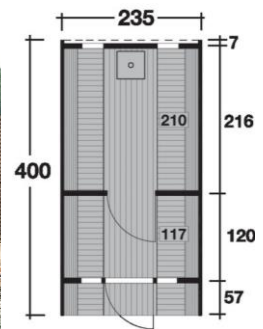

Saunafass 280

Ausführungen: naturbelassen, weiß, hellgrau, dunkelgrau, kiefer, eiche, rostrot, mahagoni, wallnuss

Dachschindeln sind in schwarz oder rot erhältlich

Größe: Ø 205 x 280 cm

Ofen	Dachschindeln	Preis
Holz	Schwarz oder Rot	CHF. 7'350.-
Elektro	Schwarz oder Rot	CHF. 6'750.-
Farbliche Erstbehandlung		CHF. 390.-

Saunafass 330 de luxe (2-Raum Sauna)

Ausführungen: naturbelassen, kiefer, eiche hell, schwedenrot, lärche, nussbaum, weiß, grau oder Thermoholz

Dachschindeln sind in schwarz oder rot erhältlich

Größe: Ø 235 x 330 cm

Saunafass 400 de luxe (2-Raum Sauna)

Ausführungen: naturbelassen, kiefer, eiche hell, schwedenrot, lärche, nussbaum, weiß, grau oder Thermoholz

Dachschindeln sind in schwarz oder rot erhältlich

Größe: Ø 235 x 400 cm