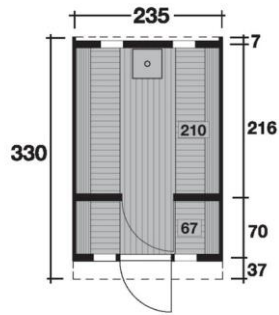

Saunafass 280

Ausführungen: naturbelassen, weiß, hellgrau, dunkelgrau, kiefer, eiche, rostrot, mahagoni, wallnuss

Dachschindeln sind in schwarz oder rot erhältlich

Größe: Ø 205 x 280 cm

Ofen	Dachschindeln	Preis
Holz	Schwarz oder Rot	CHF. 7'350.-
Elektro	Schwarz oder Rot	CHF. 6'750.-
Farbliche Erstbehandlung		CHF. 390.-

Saunafass 330 de luxe (2-Raum Sauna)

Ausführungen: naturbelassen, kiefer, eiche hell, schwedenrot, lärche, nussbaum, weiß, grau oder Thermoholz

Dachschindeln sind in schwarz oder rot erhältlich

Größe: Ø 235 x 330 cm