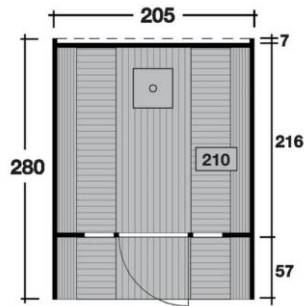

Saunafass 250

Ausführung: naturbelassen, kiefer, eiche hell, schwedenrot, lärche, nussbaum, grau, weiß

Dachschindeln sind in schwarz oder rot erhältlich.

Größe: Ø 205 x 250 cm

Ofen	Dachschindeln	Preis
Holz	Schwarz oder Rot	CHF. 6'750.-
Elektro	Schwarz oder Rot	CHF. 6'150.-
Farbliche Erstbehandlung		CHF. 390.-

Saunafass 280

Ausführungen: naturbelassen, weiß, hellgrau, dunkelgrau, kiefer, eiche, rostrot, mahagoni, wallnuss

Dachschindeln sind in schwarz oder rot erhältlich

Größe: Ø 205 x 280 cm

Ofen	Dachschindeln	Preis
Holz	Schwarz oder Rot	CHF. 7'350.-
Elektro	Schwarz oder Rot	CHF. 6'750.-
Farbliche Erstbehandlung		CHF. 390.-

Saunafass 330 de luxe (2-Raum Sauna)

Ausführungen: naturbelassen, kiefer, eiche hell, schwedenrot, lärche, nussbaum, weiß, grau oder Thermoholz

Dachschindeln sind in schwarz oder rot erhältlich

Größe: Ø 235 x 330 cm